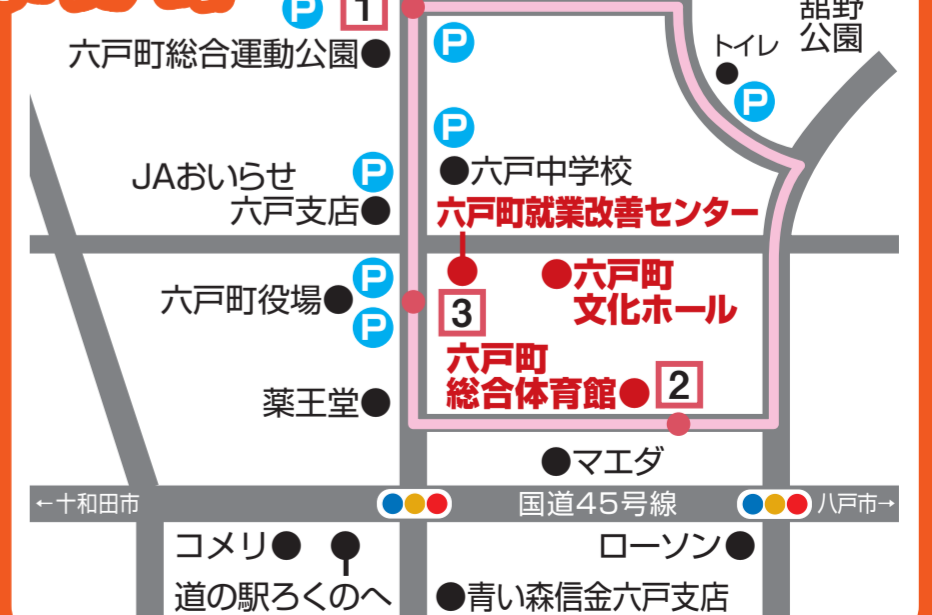

三輪車レース

- 献血 (9:30~15:30)

六戸町文化ホール

- 町文化協会舞台部門合同発表会

会場案内

メイプルタウンフェスタ開催中は、 臨時駐車場とシャトルバスをご利用ください

◆シャトルバスは、六戸町総合運動公園と六戸町総合体育館を約15分間隔で循環します

シャトルバス 運行時間 **11月2日(土)・3日(土) <8:40~16:20>**

※指定の駐車場以外に駐車しないようご協力ください。

※六戸町民バスの臨時便は、運行しませんのでご注意ください。

- 臨時駐車場
- バス乗降場所
- シャトルバス運行経路

MAP

詳しくは六戸町ホームページをご覧ください

主催:メイプルタウンフェスタ実行委員会 (事務局:六戸町まちづくり推進課内 TEL.0176-55-2411)
 共催:六戸町・JAおいらせ・六戸町商工会・六戸町観光協会・六戸町文化協会
 後援:青森放送・青森テレビ・青森朝日放送・東奥日報社・デーリー東北新聞社・エフエム青森
 ビーエフエム・サテライト六戸