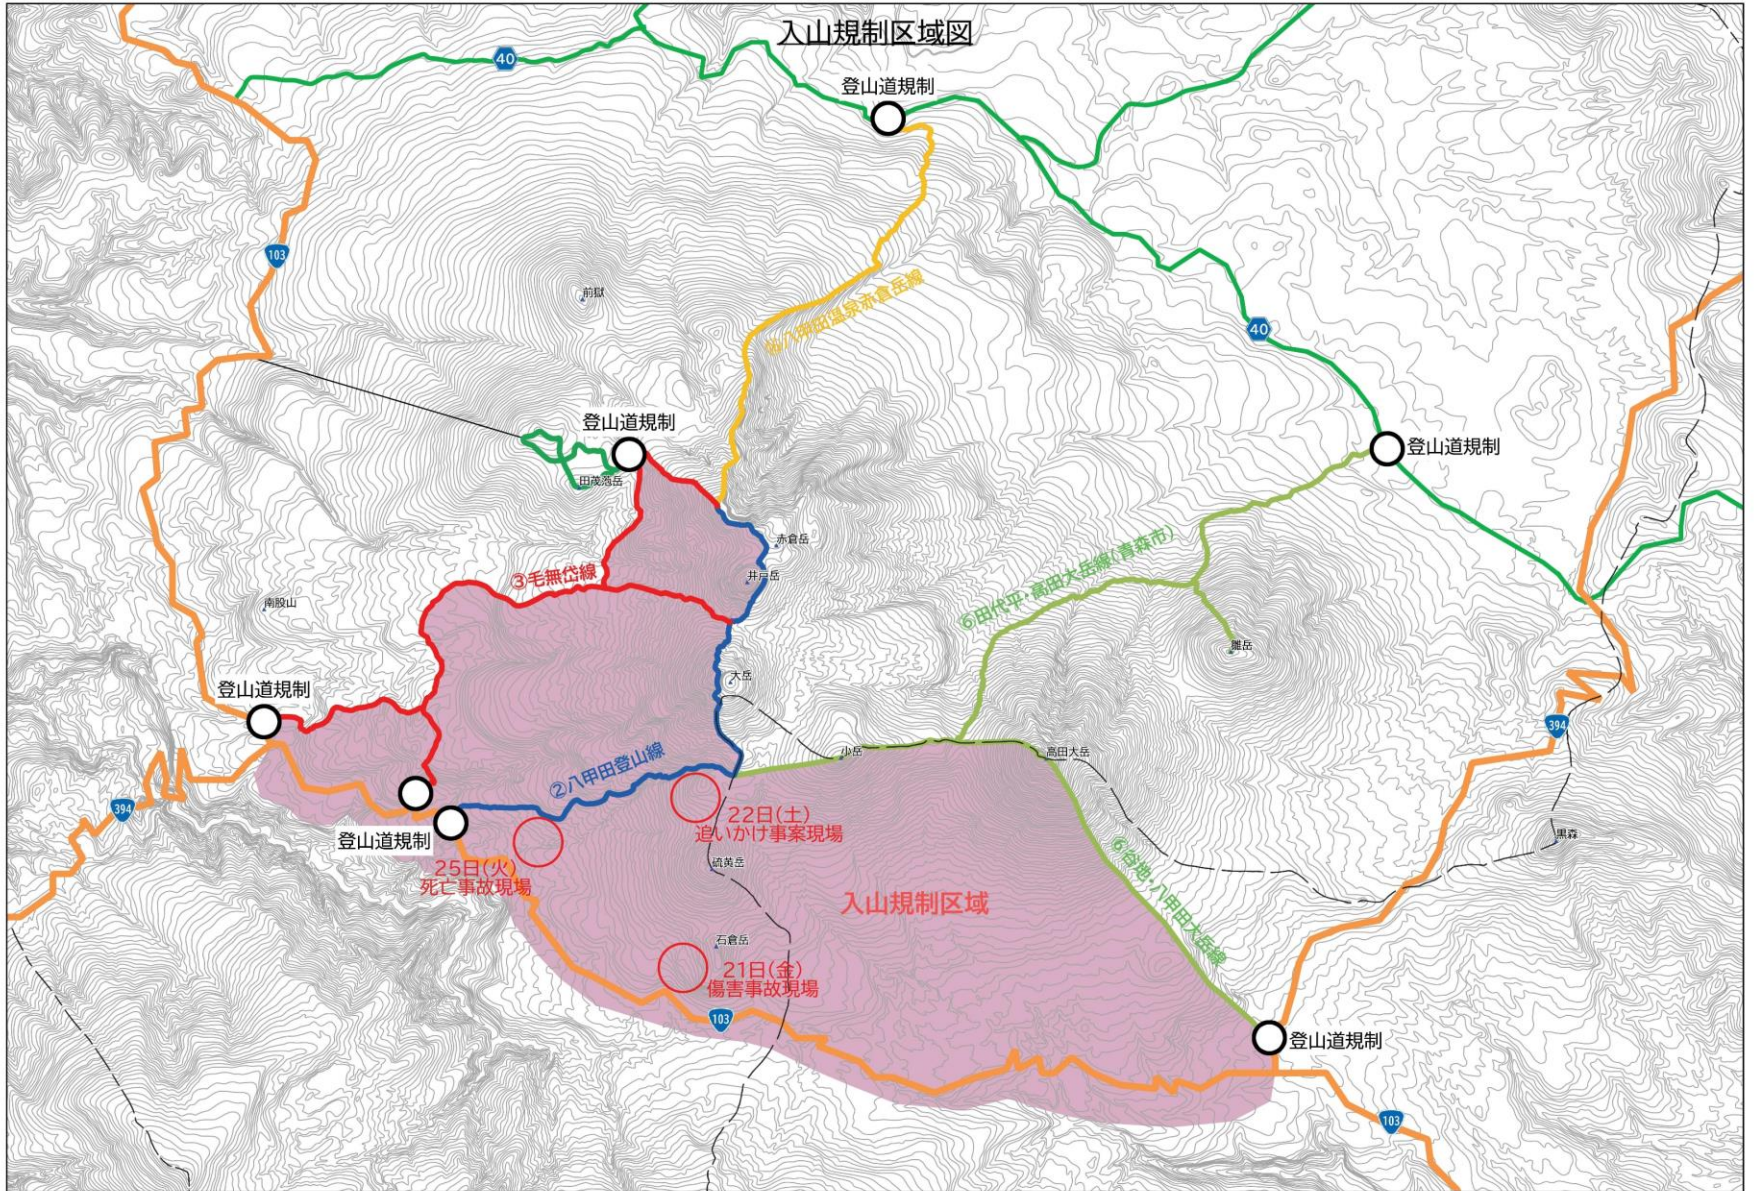

入山規制区域図

登山道規制

登山道規制

登山道規制

登山道規制

登山道規制

登山道規制

③毛無岱線

②八甲田登山線

⑥田代平・高田大岳線(青森市)

④八甲田温泉系赤倉岳線

25日(火)
死亡事故現場

22日(土)
追いかけて事故現場

21日(金)
傷害事故現場

入山規制区域